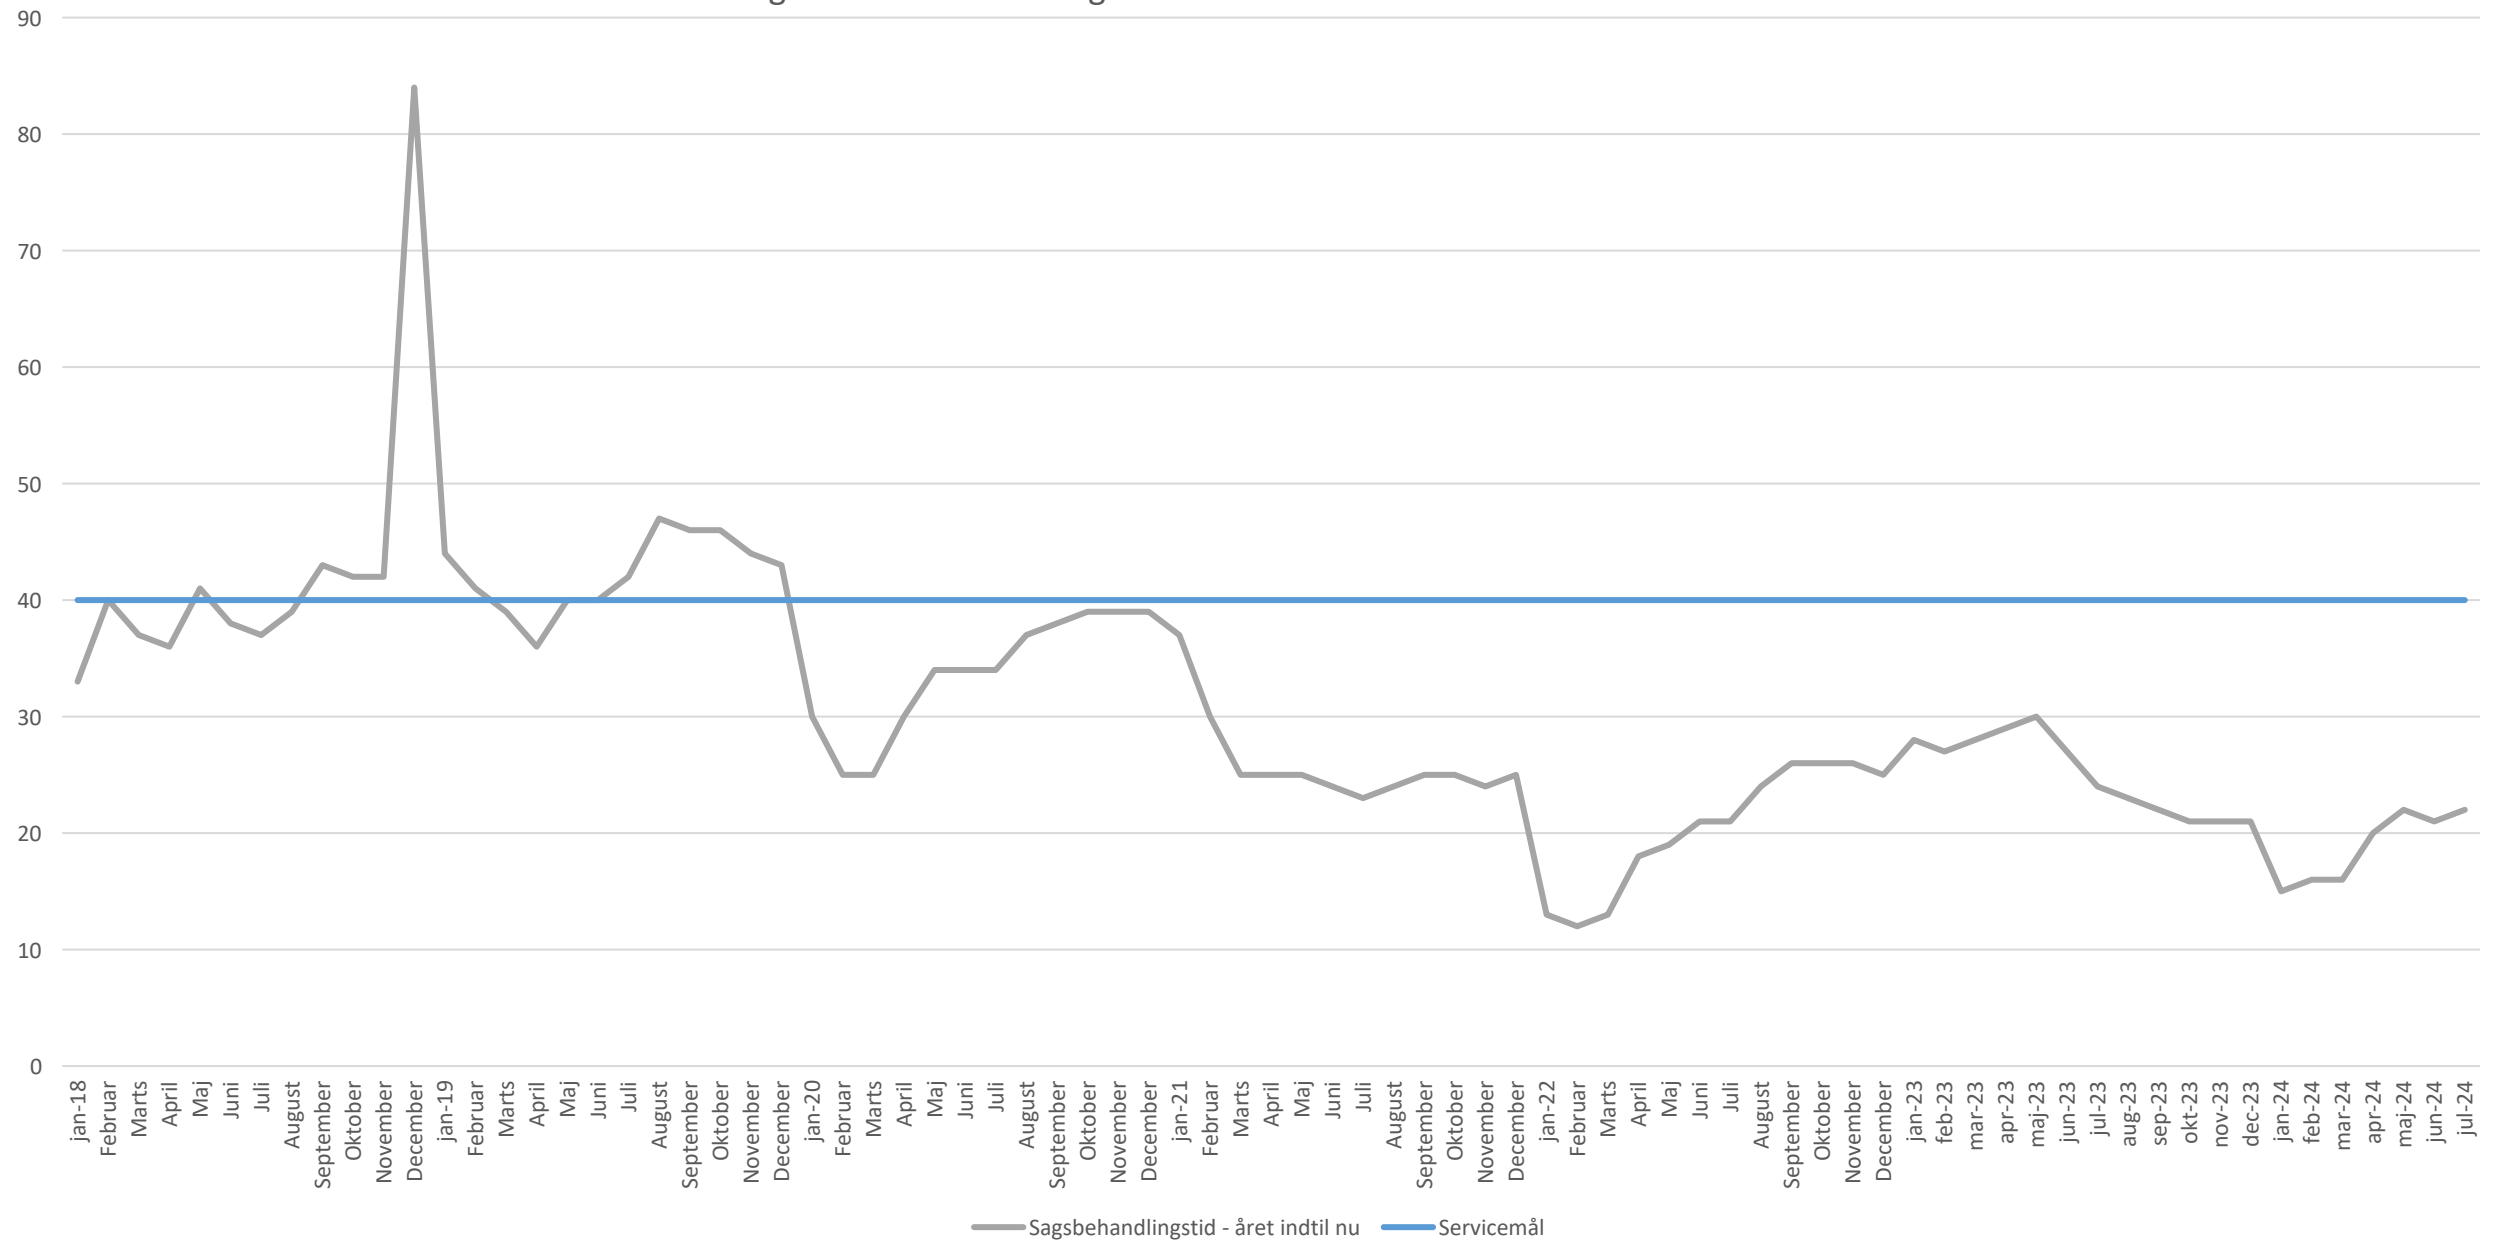

Status over byggesager for  
medio august 2024

# Sagstider – servicemål

Kategori	Servicemål (dage)	Status for 2023 (dage)	Status for 2024 (pr. 22/8) (dage)
Alle		21	21
Simple konstruktioner	40	22	21
Enfamilieshuse	40	24	19
Industri- og lagerbygninger	50	11	31
Etagebyggeri, Erhverv	55	12	27
Etagebyggeri, Bolig	60	22	28

# Byggesagsbehandlingstid i dage - gennemsnit af alle sager

Antal modtagne sager til og med juli

Antal modtagne sager pr. måned de sidste fire år